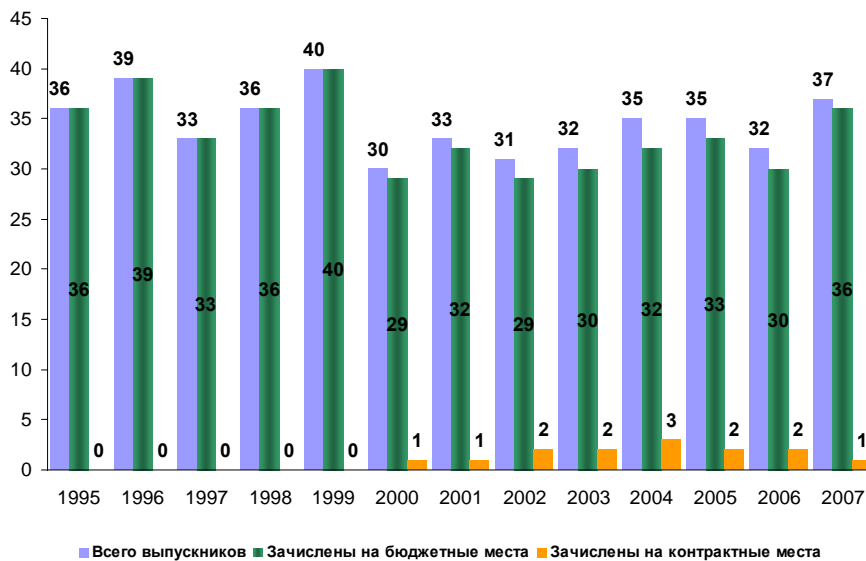

Выпускники гимназии (1995-2007)

Численность выпускников по годам выпуска и динамика поступления в ВУЗы

Распределение выпускников по выбору профессиональных интересов при поступлении в ВУЗы, 1995-2007 г.г.

2003

2004

2005

2006

2007

Области трудовой деятельности выпускников, получивших высшее образование в 1995-2002 г.г.

Уровень доходов выпускников, занимающихся трудовой деятельностью после получения высшего образования (по результатам анонимного опроса, 2007 г.)

Всего выпускников 1995-2007 г.г.

449

Обучаются в ВУЗах в настоящее время

174

Получили высшее образование 1995-2002 г.г.

275

Работают в соответствии с дипломом о высшем образовании

201