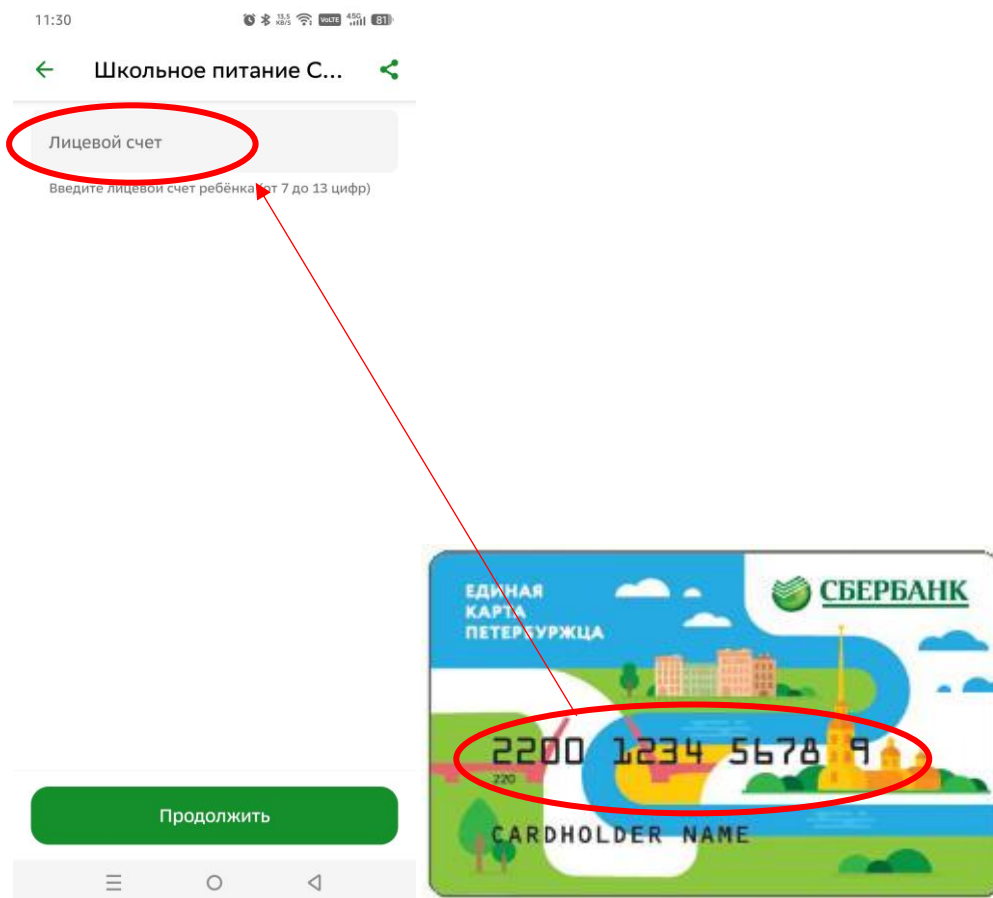

6. При выборе пункта Школьное питание Санкт-Петербурга. Горячее питание откроется экран для ввода лицевого счёта – номера на карте для прохода в гимназию.